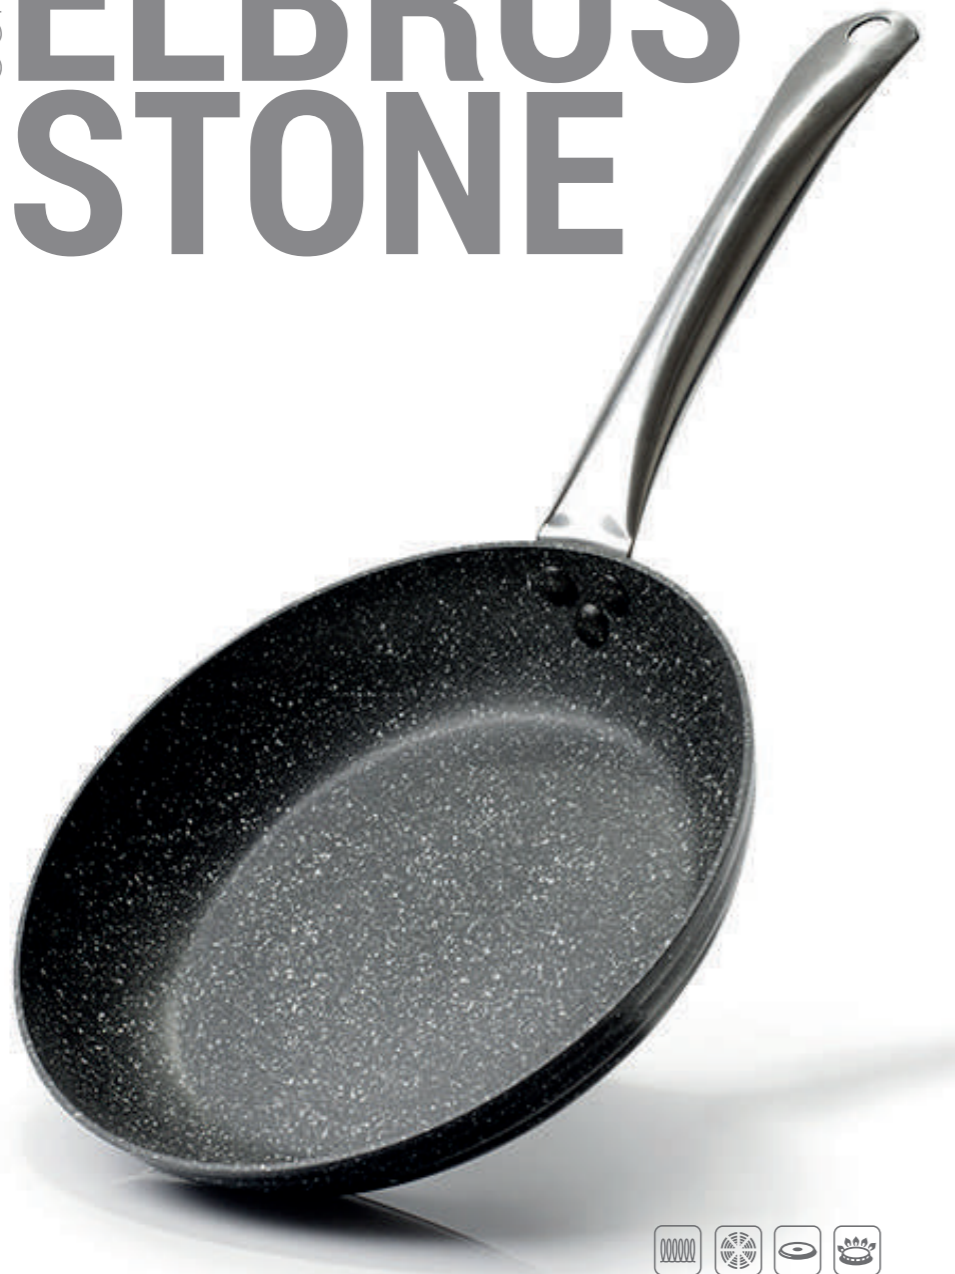

Сковорода

Размер	28x6 см
Количество в упаковке	6
Артикул	5047

Сковорода-вок

Size	28x8 см / 3.4 л
Количество в упаковке	6
Артикул	5048

series ELBRUS STONE

РУЧКА ИЗ
НЕРЖАВЕЮЩЕЙ СТАЛИ

АНТИПРИГАРНОЕ
ПОКРЫТИЕ

ИНДУКЦИОННОЕ ДНО