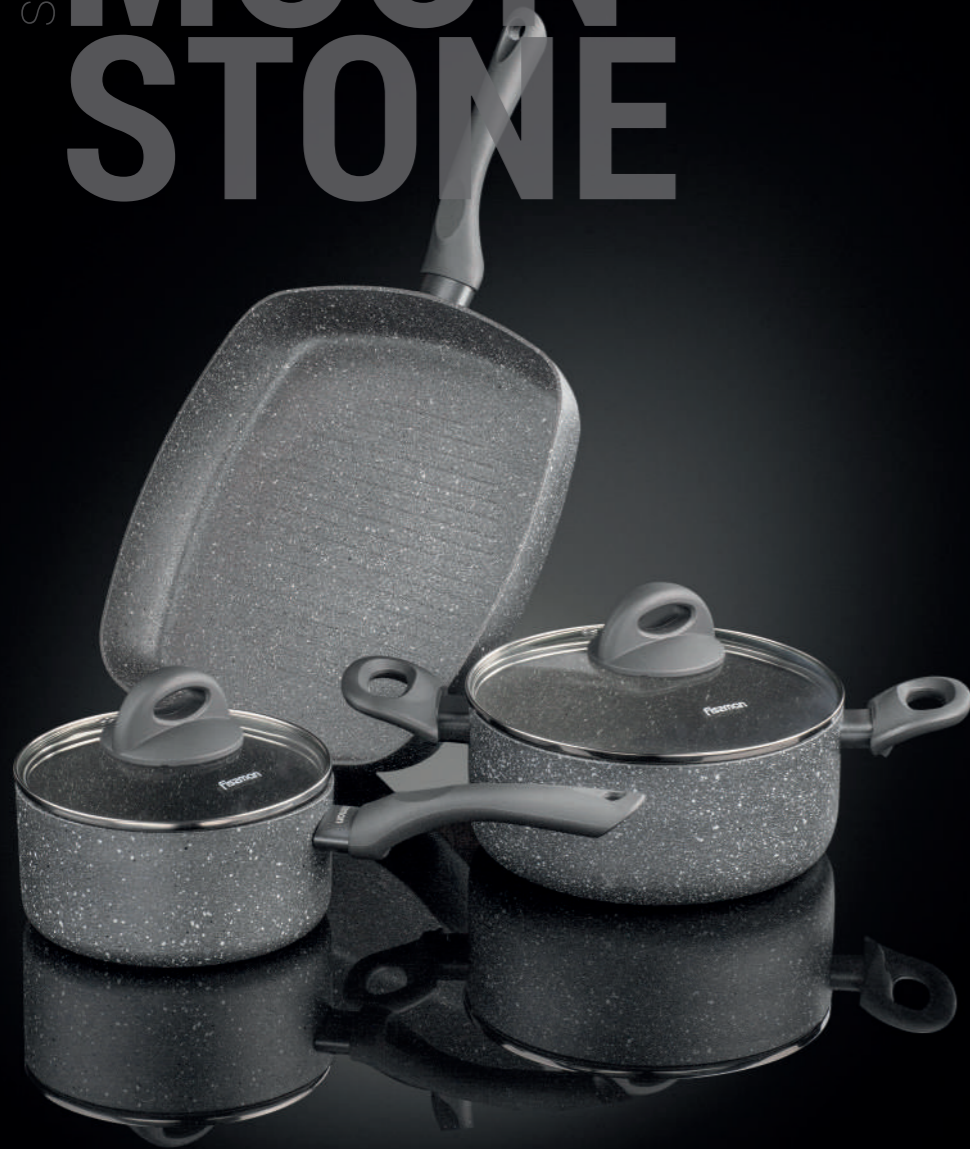

series **MOON
STONE**

БАКЕЛИТОВЫЕ РУЧКИ