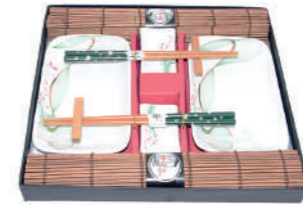

Набор для суши
10 пр. на 2 персоны
керамика, бамбук

Состав:
2 бамбуковые подставки для палочек
2 пары бамбуковых палочек
2 бамбуковых коврика 30x45 см
2 керамических тарелки 18x11 см
2 керамических блюдецка для соуса 7x5 см

Количество в упаковке	10
Артикул	9582